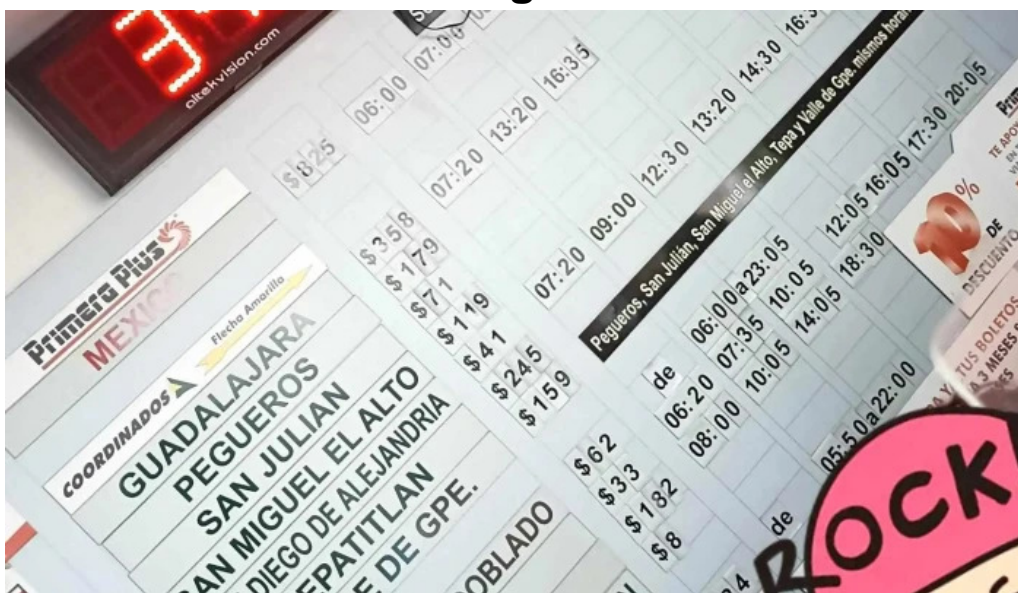

Salvador Díaz Mirón 320-S, 36300 San Francisco del Rincón, Guanajuato - México (MX)

El número de telefono de este **Empresa de autobuses** es **+524777100060**
Y si quieres enviar un Whastapp, puedes hacerlo al +524777100060

El sitio web es Primera Plus

Si desea modificar alguna información que piense que no es acertado en este portal, le solicitamos remita un mensaje e lo ajustaremos lo antes posible. De antemano gracias por su colaboración.

Imágenes

Primera plus san francisco del rincon