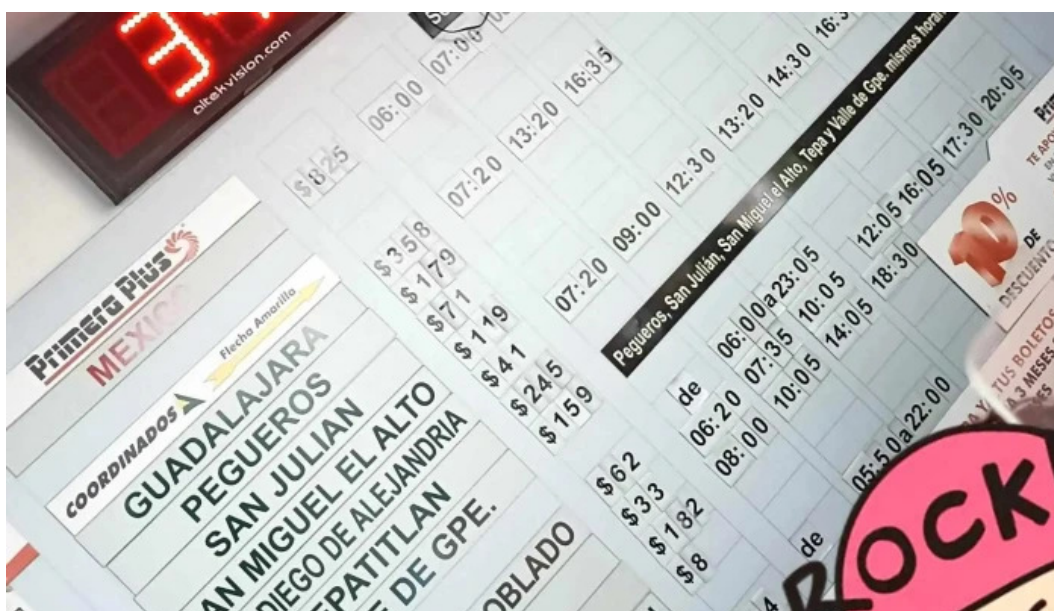

Primera Plus - San Francisco Del Rincón

san francisco del rincón

I'm not a robot
 

Publicado el: 29/05/25	Visitas: 528
Comentarios: 0	Ver comentarios
Votos: 48	Puntaje: 4.1

https://www.infospace.com.mx/empresa-de-autobuses/san-francisco-del-rincon/primera-plus-san-francisco-del-rincon_352585.php

san francisco del rincón

Primera Plus - San Francisco Del Rincón

Accesibilidad en Primera Plus: Un Compromiso con Todos los Pasajeros

La empresa de autobuses **Primera Plus**, ubicada en San Francisco del Rincón, Guanajuato, se esfuerza por ofrecer un servicio accesible para todas las personas, incluidas aquellas que utilizan silla de ruedas. En este artículo, exploraremos la importancia de la accesibilidad, los comentarios de los pasajeros y cómo se están realizando mejoras en las instalaciones.